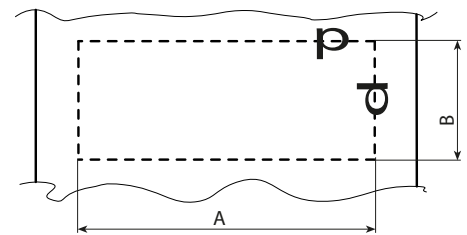

B450

RECESSED HANDLE L. 123mm. WITH REAR CASE AND SCREW MOUNT

Materials:

(1-3) A.B.S. front plate and case

Surface finish:

Satin.

Colour:

Black: (RAL 9011 code 01).

Inserts:

(4) 2 galvanised steel self-tapping screws 2.9 (length varies according to the thickness of the panel).

Panel:

(2) Figurative panel as example.

Special requests:

- None.

Stock availability as % (🛒)
90% (●) - 40% (●) - 5% (●)

🛒	art.	L	A	B	C	E	F	H	H3	L1	L3	h1	h2	s	🛒
●	B450123.AV101	123	114,5	38	22,7	22,5	37	47	63,5	93	121	26	2,5	1-1,8	58
●	B450123.AV201	123	114,5	38	22,7	22,5	37	47	63,5	93	121	26	2,5	1,9-3,3	58
●	B450123.AV301	123	114,5	38	22,7	22,5	37	47	63,5	93	121	26	2,5	3,4-4,8	58
●	B450123.AV401	123	114,5	38	22,7	22,5	37	47	63,5	93	121	26	2,5	4,9-6,3	58