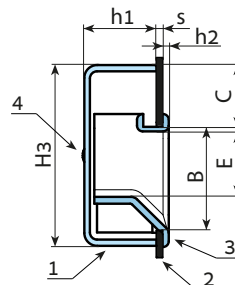

B450

RECESSED HANDLE L. 123mm. WITH REAR CASE AND SCREW MOUNT

Materials:

(1-3) A.B.S. front plate and case

Surface finish:

Satin.

Colour:

Black: (RAL 9011 code 01).

Inserts:

(4) 2 galvanised steel self-tapping screws 2.9 (length varies according to the thickness of the panel).

Panel:

(2) Figurative panel as example.

Special requests:

- None.

Stock availability as % (🛒)
90% (●) - 40% (●) - 5% (●)

🛒	art.	L	A	B	C	E	F	H	H3	L1	L3	h1	h2	s	🛒
●	B450123.AV101	123	114,5	38	22,7	22,5	37	47	63,5	93	121	26	2,5	1-1,8	58
●	B450123.AV201	123	114,5	38	22,7	22,5	37	47	63,5	93	121	26	2,5	1,9-3,3	58
●	B450123.AV301	123	114,5	38	22,7	22,5	37	47	63,5	93	121	26	2,5	3,4-4,8	58
●	B450123.AV401	123	114,5	38	22,7	22,5	37	47	63,5	93	121	26	2,5	4,9-6,3	58