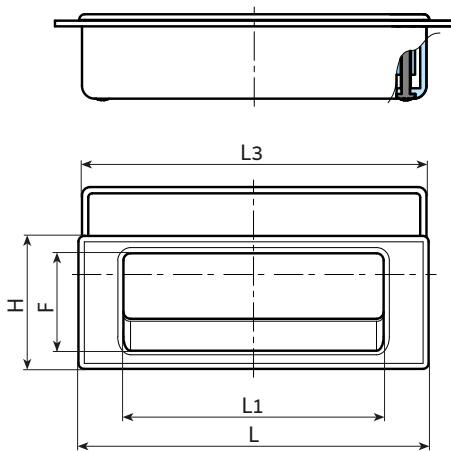

B450

RECESSED HANDLE L. 123mm. WITH REAR CASE AND SCREW MOUNT

Materials:

(1-3) A.B.S. front plate and case

Surface finish:

Satin.

Colour:

Black: (RAL 9011 code 01).

Inserts:

(4) 2 galvanised steel self-tapping screws 2.9 (length varies according to the thickness of the panel).

Panel:

(2) Figurative panel as example.

Special requests:

- None.

Stock availability as % (🛒)
90% (●) - 40% (●) - 5% (●)

🛒	art.	L	A	B	C	E	F	H	H3	L1	L3	h1	h2	s	🛒
●	B450123.AV101	123	114,5	38	22,7	22,5	37	47	63,5	93	121	26	2,5	1-1,8	58
●	B450123.AV201	123	114,5	38	22,7	22,5	37	47	63,5	93	121	26	2,5	1,9-3,3	58
●	B450123.AV301	123	114,5	38	22,7	22,5	37	47	63,5	93	121	26	2,5	3,4-4,8	58
●	B450123.AV401	123	114,5	38	22,7	22,5	37	47	63,5	93	121	26	2,5	4,9-6,3	58