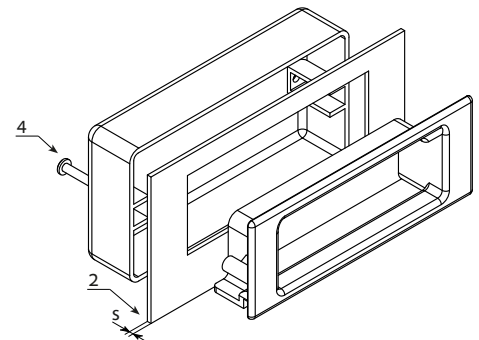

B450

RECESSED HANDLE L. 123mm. WITH REAR CASE AND SCREW MOUNT

Materials:

(1-3) A.B.S. front plate and case

Surface finish:

Satin.

Colour:

Black: (RAL 9011 code 01).

Inserts:

(4) 2 galvanised steel self-tapping screws 2.9 (length varies according to the thickness of the panel).

Panel:

(2) Figurative panel as example.

Special requests:

- None.

Stock availability as % (🛒)
90% (●) - 40% (●) - 5% (●)

🛒	art.	L	A	B	C	E	F	H	H3	L1	L3	h1	h2	s	🛒
●	B450123.AV101	123	114,5	38	22,7	22,5	37	47	63,5	93	121	26	2,5	1-1,8	58
●	B450123.AV201	123	114,5	38	22,7	22,5	37	47	63,5	93	121	26	2,5	1,9-3,3	58
●	B450123.AV301	123	114,5	38	22,7	22,5	37	47	63,5	93	121	26	2,5	3,4-4,8	58
●	B450123.AV401	123	114,5	38	22,7	22,5	37	47	63,5	93	121	26	2,5	4,9-6,3	58