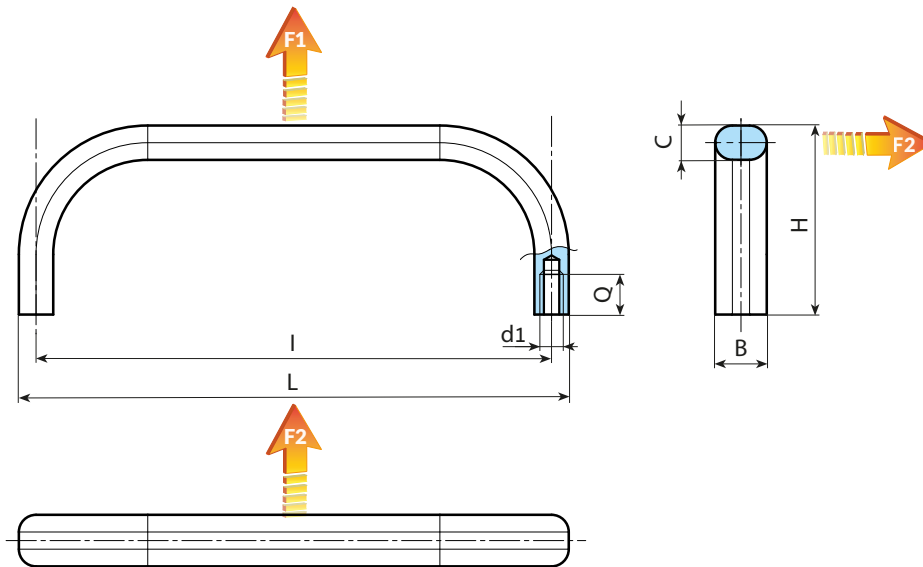

B408

ALUMINUM NARROW FLAT OVAL HANDLE

Materials:

Handle in aluminium alloy 6060.

Surface finish:

Sandblasted satin finish.

Colour:

Black epoxy powder coating.
Natural anodised silver.

Special requests:

- None.

B408 - Black anodised version - code 01

Stock availability as % (🛒)
90% (●) - 40% (●) - 5% (●)

🛒	art.	L	I	H	B	C	Q	d1	g	F1 (N)	F2 (N)
-	B408055.A12M0501	63	55	40	12	8	10	M5	24	500	500
-	B408088.A12M0501	96	88	40	12	8	10	M5	30	500	500
-	B408100.A12M0501	108	100	40	12	8	10	M5	32	500	500
-	B408120.A12M0501	128	120	40	12	8	10	M5	37	500	500
-	B408180.A12M0501	188	180	40	12	8	10	M5	50	500	500
-	B408200.A12M0501	208	200	40	12	8	10	M5	55	500	500
-	B408235.A12M0501	243	235	40	12	8	10	M5	64	500	500
-	B408250.A12M0501	258	250	40	12	8	10	M5	68	500	500

B408 - Natural silver anodised version - code 99

🛒	art.	L	I	H	B	C	Q	d1	g	F1 (N)	F2 (N)
-	B408055.A12M0599	63	55	40	12	8	10	M5	24	500	500
-	B408088.A12M0599	96	88	40	12	8	10	M5	30	500	500
-	B408100.A12M0599	108	100	40	12	8	10	M5	32	500	500
-	B408120.A12M0599	128	120	40	12	8	10	M5	37	500	500
-	B408180.A12M0599	188	180	40	12	8	10	M5	50	500	500
-	B408200.A12M0599	208	200	40	12	8	10	M5	55	500	500
-	B408235.A12M0599	243	235	40	12	8	10	M5	64	500	500
-	B408250.A12M0599	258	250	40	12	8	10	M5	68	500	500