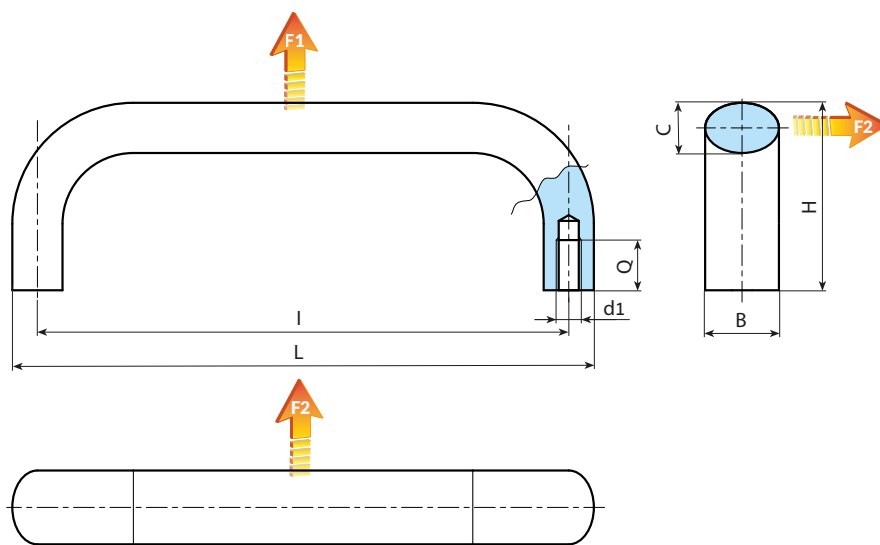

### B400 - Black coated version - code 01

Stock availability as % (🛒)  
90% (●) - 40% (●) - 5% (●)

art.	L	l	H	B	C	Q	d1	g	F1	F2
B400100.A20M0601	113	100	50	20	13	12	M6	89	1000	1000
B400120.A20M0601	133	120	50	20	13	12	M6	98	1000	1000
B400128.A20M0601	141	128	50	20	13	12	M6	105	1000	1000
B400160.A20M0601	173	160	50	20	13	12	M6	122	1000	1000
B400112.A26M0801	129	112	55	26	17	14	M8	167	1000	1000
B400120.A26M0801	137	120	55	26	17	14	M8	174	1000	1000
B400128.A26M0801	145	128	55	26	17	14	M8	182	1000	1000
B400160.A26M0801	177	160	55	26	17	14	M8	208	1000	1000
B400180.A26M0801	197	180	55	26	17	14	M8	232	1000	1000
B400192.A26M0801	209	192	55	26	17	14	M8	243	1000	1000