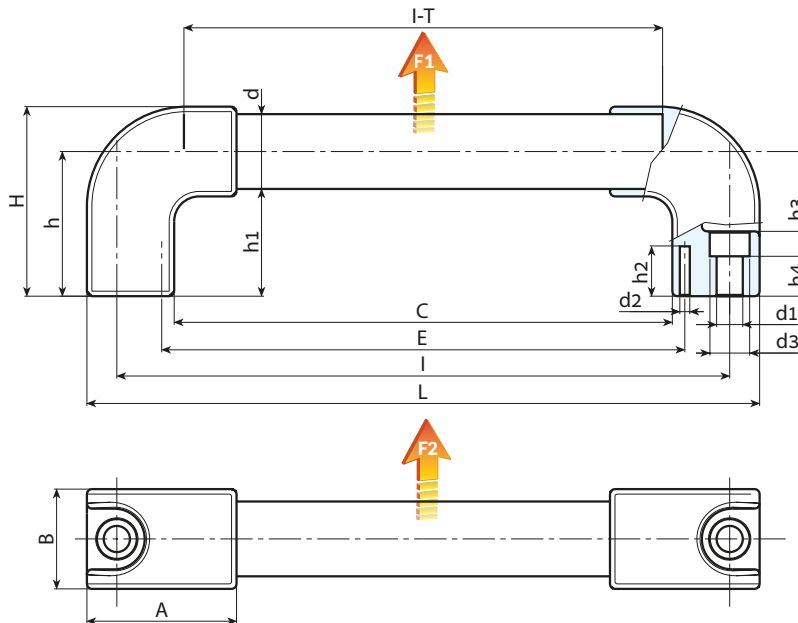

**Tube:**

Natural.

**Hole:**

Smooth through hole obtained by moulding the plastic.

**Special requests:**

- Upon request and for special quantities the handle can be supplied with custom length.
- Upon request screw caps are available.
- Upon request and for special quantities available in the colours indicated in the chart [page ].

INOX

Stock availability as % (🛒)  
90% (●) - 40% (●) - 5% (●)

🛒	art.	L	I	C	E	A	B	T	H	h	h1	h4	h3	h2	d	d3	d2	d1	g	F1 (kN)	F2 (kN)
●	B330200.TG3001CIN	224	200	154	164	60	40	54	77	58	43	16	11	19	30	16	4	10.5	235	3,4	2,9
●	B330250.TG3001CIN	274	250	204	214	60	40	54	77	58	43	16	11	19	30	16	4	10.5	250	3,8	3,2
●	B330300.TG3001CIN	324	300	254	264	60	40	54	77	58	43	16	11	19	30	16	4	10.5	270	3,2	2,9
●	B330350.TG3001CIN	374	350	304	314	60	40	54	77	58	43	16	11	19	30	16	4	10.5	285	2,7	2,4
●	B330400.TG3001CIN	424	400	354	364	60	40	54	77	58	43	16	11	19	30	16	4	10.5	305	2,4	2,2
●	B330500.TG3001CIN	524	500	454	464	60	40	54	77	58	43	16	11	19	30	16	4	10.5	340	1,9	1,7
●	B330600.TG3001CIN	624	600	554	564	60	40	54	77	58	43	16	11	19	30	16	4	10.5	370	1,6	1,4
●	B330700.TG3001CIN	724	700	654	664	60	40	54	77	58	43	16	11	19	30	16	4	10.5	405	1,4	1,25